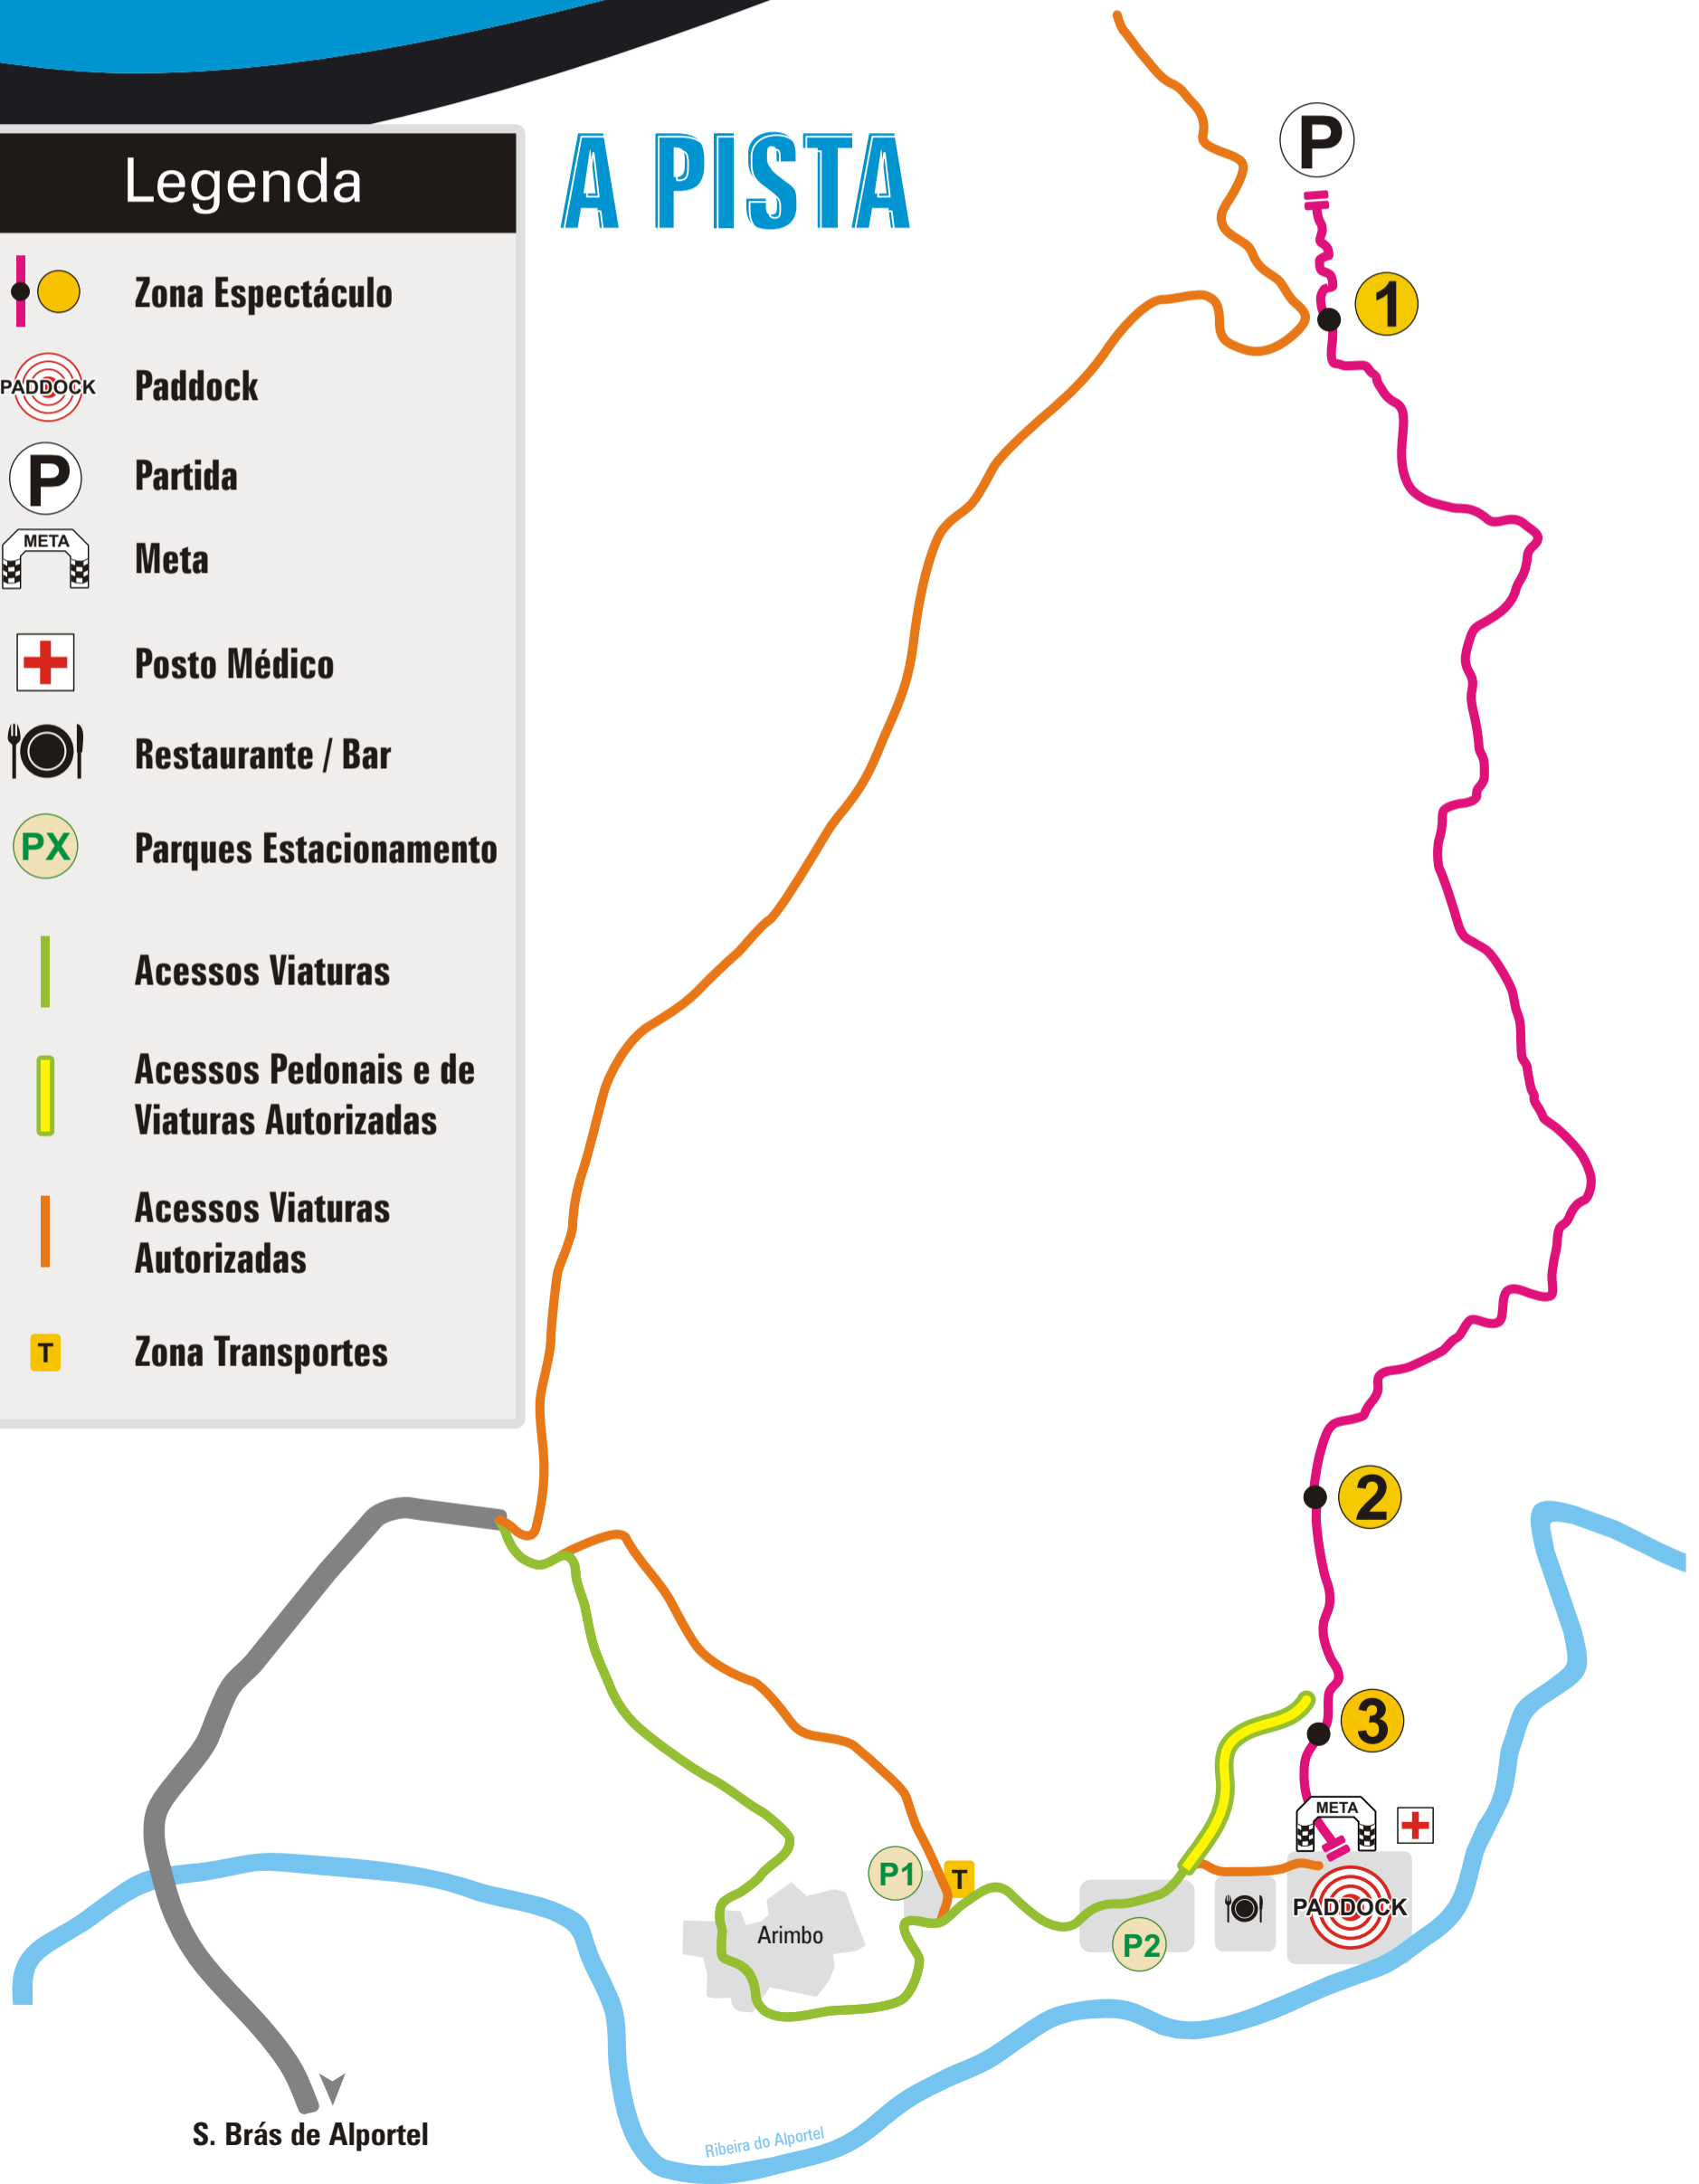

taça de 

## 2009

### Legenda

-  Zona Espectáculo
-  Paddock
-  Partida
-  Meta
-  Posto Médico
-  Restaurante / Bar
-  Parques Estacionamento
-  Acessos Viaturas
-  Acessos Pedonais e de Viaturas Autorizadas
-  Acessos Viaturas Autorizadas
-  Zona Transportes

### A PISTA

S. Brás de Alportel - Arimbo - 14 e 15 de Fevereiro